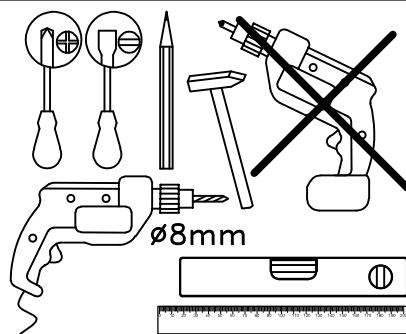

SCANDIC

Unterstellregal
Art.Nr.: 0026370013/02

30
min

Ciekurkalna 1.linija 11
Riga, LV-1026, Lettland

12199

Teil-Nr. Pieces-no. Det. Nr. Počet detailů Číslo detailu Številka artikla Antal av produkt A rész száma Broj detalja	Anzahl Quantities Daudzums Množství Množstvo Znesek Antal Mennyiség Količina	Colis-Nr. Package-no. Kastes nr. Krabice č. Balenie č. Št. škatle Lådnummer Doboz száma Broj kutije	Maß, mm Dimensions, mm Izmērs, mm Velikost, mm Rozmery v mm Velikost, mm Storlek mm Méret, mm Veličina u mm	✓
1	1	1/1	672 x 366 x 18	
2	1	1/1	672 x 346 x 18	
3	1	1/1	218 x 366 x 18	
4	1	1/1	218 x 366 x 18	
5	2	1/1	218 x 342 x 18	
6	1	1/1	645 x 227 x 3	
7	1	1/1	330 x 60 x 10	
8	4	1/1	672 x 38 x 22	
9	1	1/1	234 x 45 x 18	
10	1	1/1	150 x 35 x 42	

H1		x15 Ø8x30	D2		x12 Ø5/11x34	D3		x12 Ø15x13,5
D198		x1 Ø7x34 M6 SISO	D196		x1 Ø15x14	D197		x1 M10x7,5
A38		x2 Ø3,5x20	A177		x2 Ø7x30	A5		x1 4 mm
D63		x8						

LV Godātais pircēj, šeit Jums ir iespēja izmērīt pievienotās skrūves.

GB Dear customer, here you have the possibility of measuring the supplied screws.

DE Sehr geehrter Kunde, hier haben Sie die Möglichkeit mitgelieferte Schrauben nachzumessen.

D2

x8

Ø5/11x34

H1

x12

Ø8x30

1.

D3

x8

Ø15x13,5

A38

x2

Ø3,5x20

2.