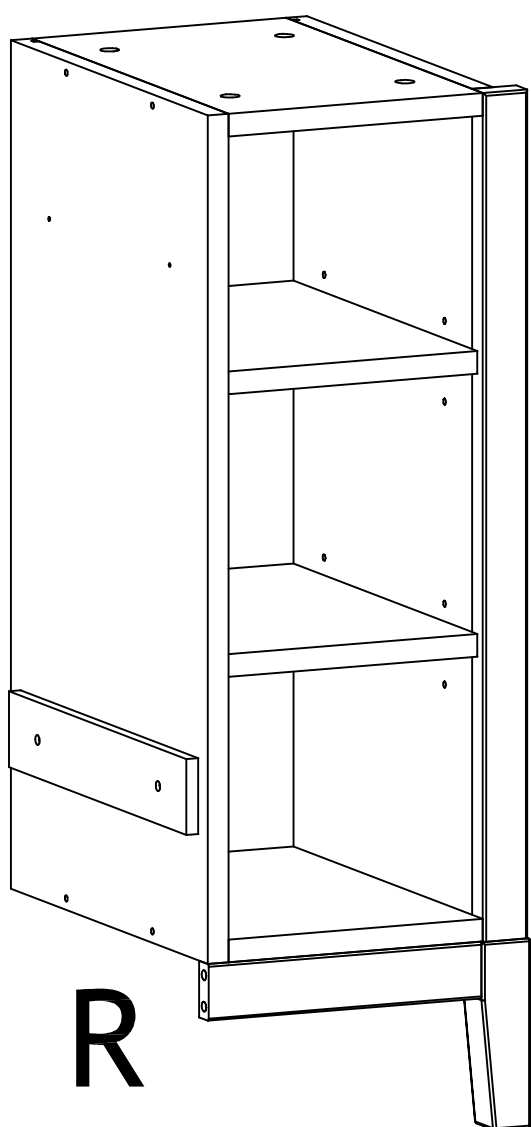

SCANDIC

Unterstellregal
Art.Nr.: 0026370013/02

30
min

Ciekurkalna 1.linija 11
Riga, LV-1026, Lettland

12199

Teil-Nr. Pieces-no. Det. Nr. Počet detailů Číslo detailu Številka artikla Antal av produkt A rész száma Broj detalja	Anzahl Quantities Daudzums Množství Množstvo Znesek Antal Mennyiség Količina	Colis-Nr. Package-no. Kastes nr. Krabice č. Balenie č. Št. škatle Lådnummer Doboz száma Broj kutije	Maß, mm Dimensions, mm Izmērs, mm Velikost, mm Rozmery v mm Velikost, mm Storlek mm Méret, mm Veličina u mm	✓
1	1	1/1	672 x 366 x 18	
2	1	1/1	672 x 346 x 18	
3	1	1/1	218 x 366 x 18	
4	1	1/1	218 x 366 x 18	
5	2	1/1	218 x 342 x 18	
6	1	1/1	645 x 227 x 3	
7	1	1/1	330 x 60 x 10	
8	4	1/1	672 x 38 x 22	
9	1	1/1	234 x 45 x 18	
10	1	1/1	150 x 35 x 42	

H1		x15 Ø8x30	D2		x12 Ø5/11x34	D3		x12 Ø15x13,5
D198		x1 Ø7x34 M6 SISO	D196		x1 Ø15x14	D197		x1 M10x7,5
A38		x2 Ø3,5x20	A177		x2 Ø7x30	A5		x1 4 mm
D63		x8						

LV Godātais pircēj, šeit Jums ir iespēja izmērīt pievienotās skrūves.

1.

D3

x8

Ø15x13,5

A38

x2

Ø3,5x20

2.

L

R

12199

3.

D2		x3 Ø5/11x34
D3		x3 Ø15x13,5

L

R

12199