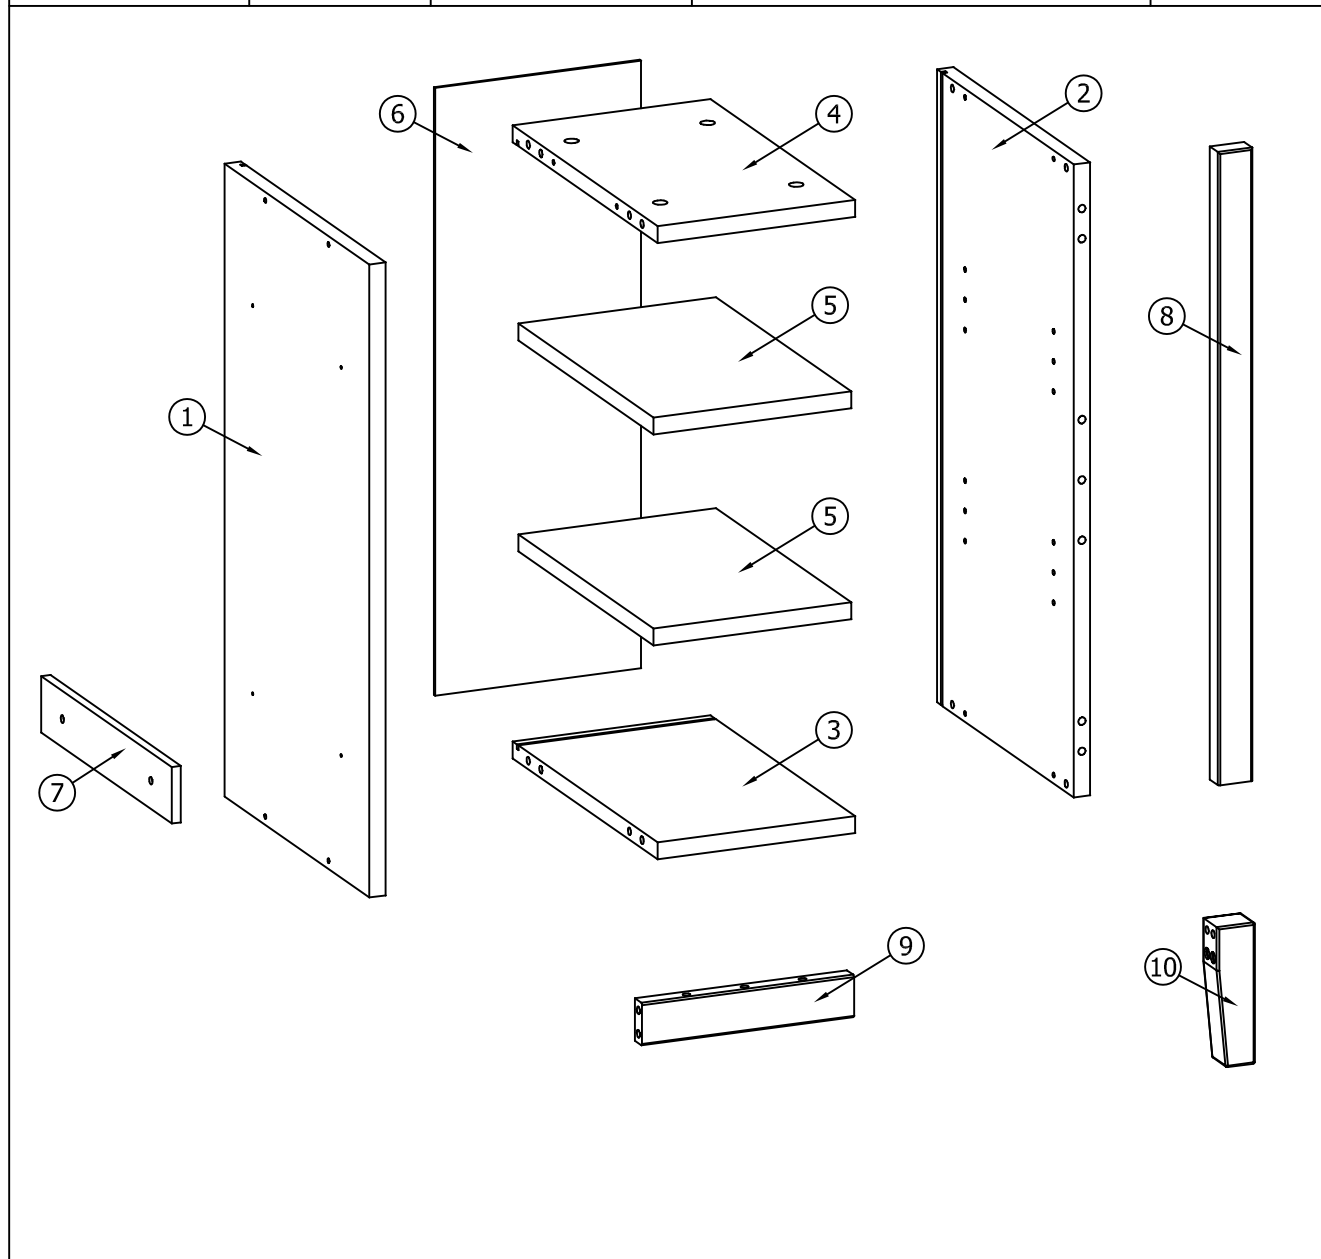

SCANDIC

Unterstellregal
Art.Nr.: 0026370013/02

30
min

Ciekurkalna 1.linija 11
Riga, LV-1026, Lettland

12199

Teil-Nr. Pieces-no. Det. Nr. Počet detailů Číslo detailu Številka artikla Antal av produkt A rész száma Broj detalja	Anzahl Quantities Daudzums Množství Množstvo Znesek Antal Mennyiség Količina	Colis-Nr. Package-no. Kastes nr. Krabice č. Balenie č. Št. škatle Lådnummer Doboz száma Broj kutije	Maß, mm Dimensions, mm Izmērs, mm Velikost, mm Rozmery v mm Velikost, mm Storlek mm Méret, mm Veličina u mm	✓
1	1	1/1	672 x 366 x 18	
2	1	1/1	672 x 346 x 18	
3	1	1/1	218 x 366 x 18	
4	1	1/1	218 x 366 x 18	
5	2	1/1	218 x 342 x 18	
6	1	1/1	645 x 227 x 3	
7	1	1/1	330 x 60 x 10	
8	4	1/1	672 x 38 x 22	
9	1	1/1	234 x 45 x 18	
10	1	1/1	150 x 35 x 42	

1.

D3

x8

Ø15x13,5

A38

x2

Ø3,5x20

2.