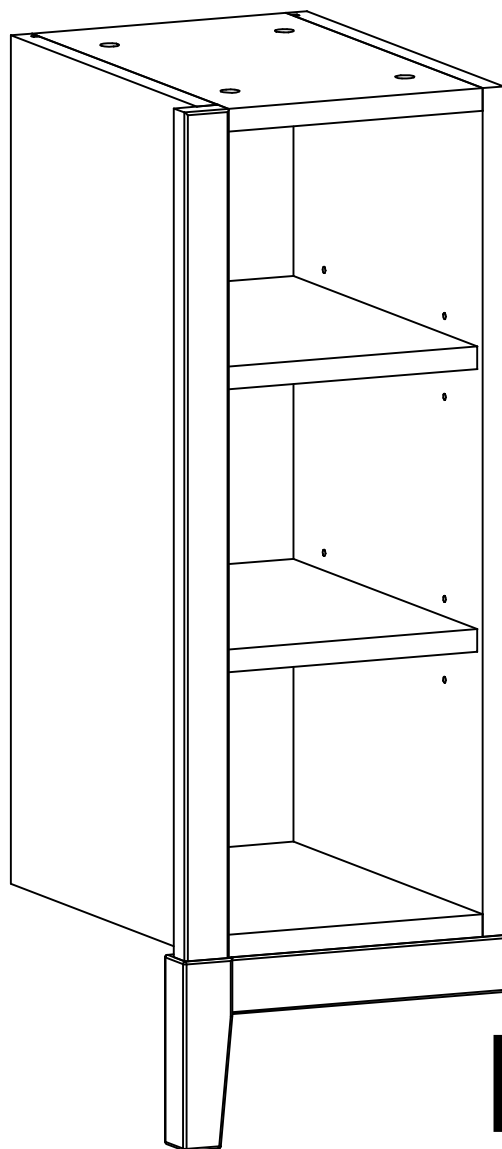

SCANDIC

Unterstellregal
Art.Nr.: 0026370013/02

30
min

Ciekurkalna 1.linija 11
Riga, LV-1026, Lettland

12199

Teil-Nr. Pieces-no. Det. Nr. Počet detailů Číslo detailu Številka artikla Antal av produkt A rész száma Broj detalja	Anzahl Quantities Daudzums Množství Množstvo Znesek Antal Mennyiség Količina	Colis-Nr. Package-no. Kastes nr. Krabice č. Balenie č. Št. škatle Lådnummer Doboz száma Broj kutije	Maß, mm Dimensions, mm Izmērs, mm Velikost, mm Rozmery v mm Velikost, mm Storlek mm Méret, mm Veličina u mm	✓
1	1	1/1	672 x 366 x 18	
2	1	1/1	672 x 346 x 18	
3	1	1/1	218 x 366 x 18	
4	1	1/1	218 x 366 x 18	
5	2	1/1	218 x 342 x 18	
6	1	1/1	645 x 227 x 3	
7	1	1/1	330 x 60 x 10	
8	4	1/1	672 x 38 x 22	
9	1	1/1	234 x 45 x 18	
10	1	1/1	150 x 35 x 42	

H1		x15 Ø8x30	D2		x12 Ø5/11x34	D3		x12 Ø15x13,5
D198		x1 Ø7x34 M6 SISO	D196		x1 Ø15x14	D197		x1 M10x7,5
A38		x2 Ø3,5x20	A177		x2 Ø7x30	A5		x1 4 mm
D63		x8						

LV Godātais pircēj, šeit Jums ir iespēja izmērīt pievienotās skrūves.

1.

D3

x8

Ø15x13,5

A38

x2

Ø3,5x20

2.

L

R

12199

3.

D2		x3 Ø5/11x34
D3		x3 Ø15x13,5

L

R

12199